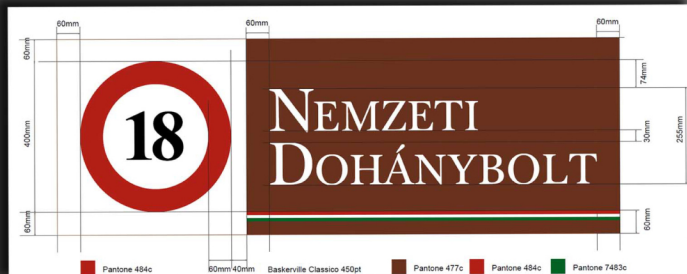

Nemzeti Dohánybolt termékkatalógus

módosított kiadás

Asztaloskonyha Kft.
Az élet művésze

Pultok

Technikai paraméterek:

általános pultelem:

- 1 db fiók
- 1 pár ajtó
- zárható kivitel
- kopásálló munkalappal
- 50, 80 és 100 cm szélességben